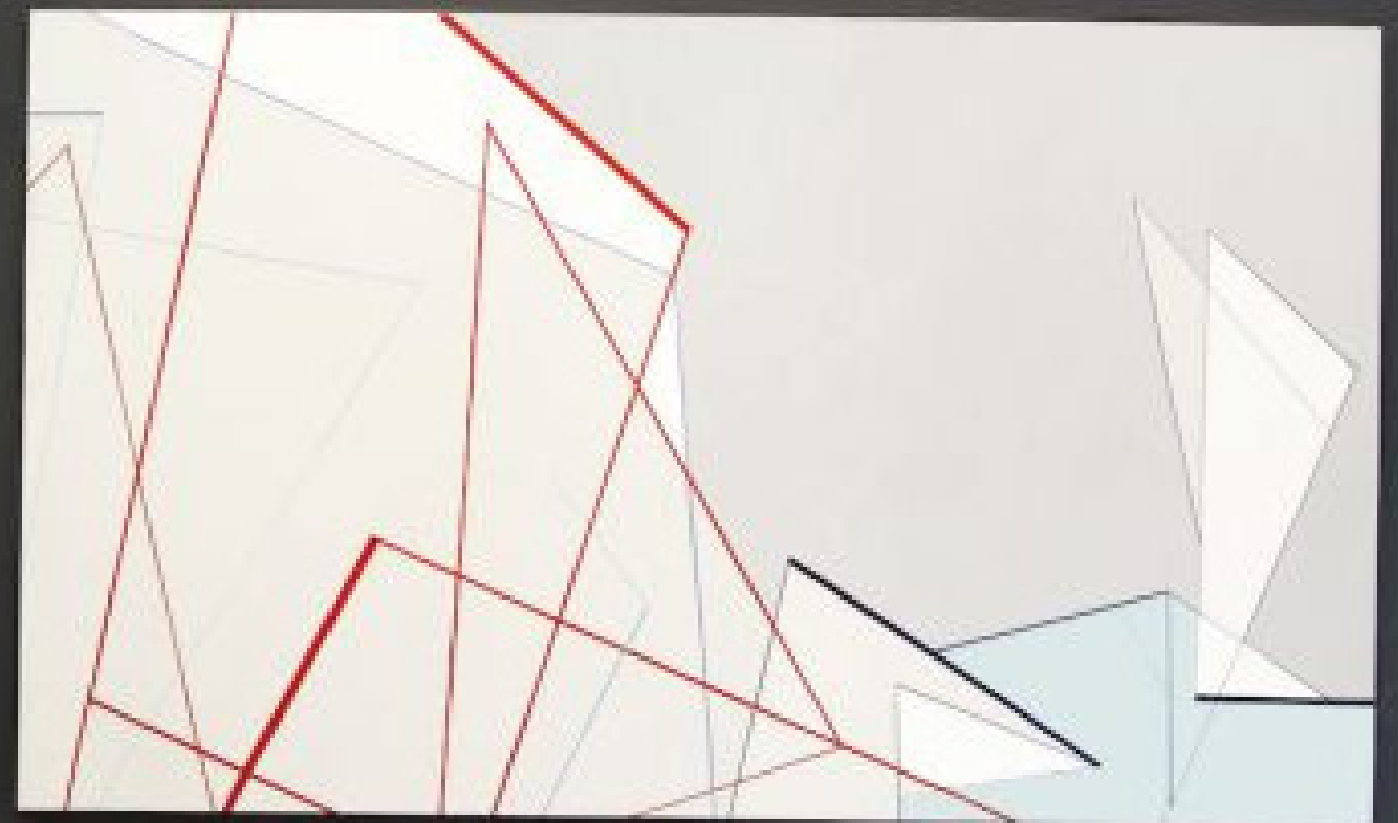

Isabelle Borges

Isabelle Borges

Salvador, BA, 1966

Vive e trabalha em Berlim

Lives and works in Berlin

www.isabelleborges.com

Biografia

Isabelle Borges nasceu em Salvador, em 1966. Entre 1985 e 1987, estudou Ciências Sociais na Universidade de Brasília. Entre 1988 e 1992 morou no Rio de Janeiro, onde estudou na Escola Visual do Parque Lage e teve como professores Beatriz Milhazes, Daniel Senise, Charles Watson, entre outros. Em 1993 imigrou para a Alemanha, morou inicialmente em Colônia e trabalhou como assistente de atelier de Antonio Dias e da artista americana Jack Ox, que realizava um trabalho de pesquisa sobre Kurt Schwitters, artista dadaísta alemão. O contato com o trabalho de Schwitters teve forte influência no trabalho de Isabelle Borges, principalmente em suas séries de colagem. Entre 1996 e 1997 trabalhou como assistente de Sigmar Polke. Estudou na academia de Arte de Düsseldorf. No final de 1997, mudou-se para Berlim.